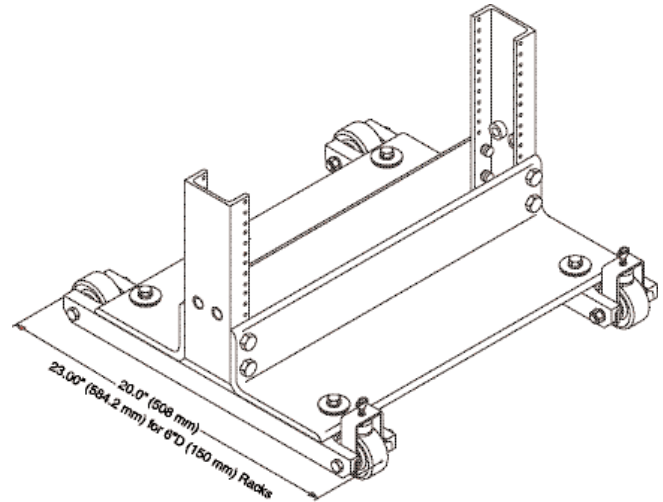

产品数据表

机架标准脚轮

- 安装在 CPI 通用和标准机架，适用于任何机架宽度机架
- 带锁脚轮可防止机架偶然滚动
- 支撑重达 500 lb 的设备，增加机架高度 2 英寸
- 原厂装配完成并随附安装螺丝

部件号	颜色	装运重量
用于 3 英寸深机架		
11554-101	灰色	8 lb
11554-201	白色	8 lb
11554-501	透明	8 lb
11554-701	黑色	8 lb
用于 6 英寸深机架		
11554-103	灰色	8 lb
11554-203	白色	8 lb
11554-503	透明	8 lb
11554-703	黑色	8 lb

800-834-4969 (美国和加拿大) • www.chatsworth.com

CHATSWORTH PRODUCTS, INC.

©2010 Chatsworth Products, Inc. 保留所有权利。CPI、CPI Passive Cooling、MegaFrame、Saf-T-Grip、Seismic Frame、SlimFrame、TeraFrame、Cube-iT Plus、Evolution、OnTrac 和 QuadraRack 是 Chatsworth Products, Inc. 的联邦注册商标。GlobalFrame、Simply Efficient 和 Velocity 是 Chatsworth Products, Inc. 的商标。所有其他商标归其各自公司所有。 12/10