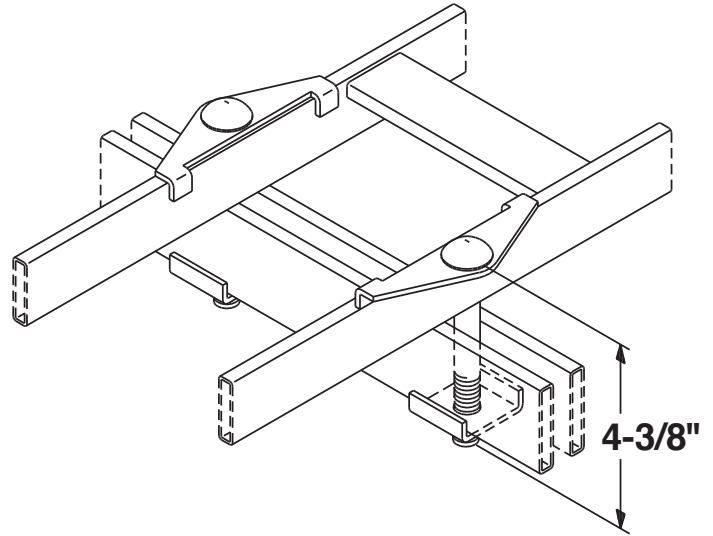

Hoja de información del producto

ABRAZADERA DE LLAVE, SOPORTE DE CABLES

Para ajustar el soporte de cables al marco auxiliar. El material es acero acabado con dorado sobre revestimiento de Zinc.

- Se vende en pares

Número de parte	Descripción	Peso del envío
10709-001	Para barra de 3/8" x 2"	1 lb
10709-003	Para canal de 9/16" x 2"	1 lb
10709-005	Para canal de 1" x 2"	1 lb

800-834-4969 en EE.UU. y Canadá • www.chatsworth.com