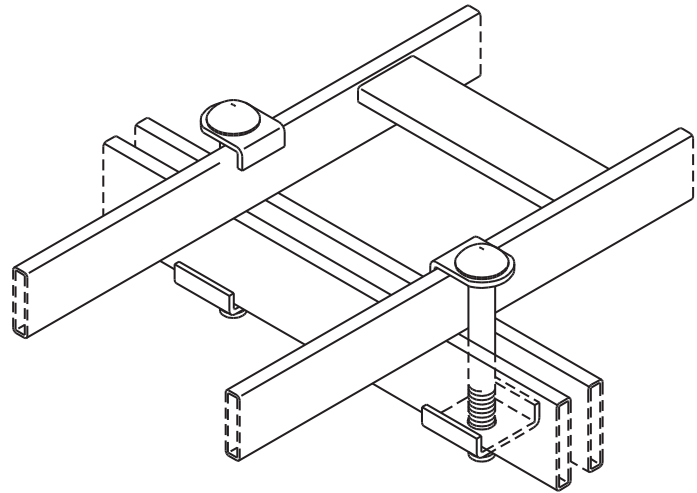

## JUEGO DE ABRAZADERAS DE PERNOS EN "J", CANAL DE AJUSTE AUXILIAR/SOPORTE DE CABLES

Para ajustar el soporte de cables al marco auxiliar. El material es acero acabado con dorado sobre revestimiento de Zinc.

■ El juego consiste en:

- 2 abrazaderas de pernos en "J" de 1/2-13 x 4 3/8"
- 2 abrazaderas
- 2 tuercas hexagonales de 1/2-13"
- 2 arandelas de seguridad abiertas de 1/2"

| Número de parte | Descripción              | Peso del envío |
|-----------------|--------------------------|----------------|
| 10635-003       | Para barra de 3/8" x 2"  | 1 lb           |
| 10635-005       | Para canal de 9/16" x 2" | 1 lb           |
| 10635-007       | Para canal de 1" x 2"    | 1 lb           |